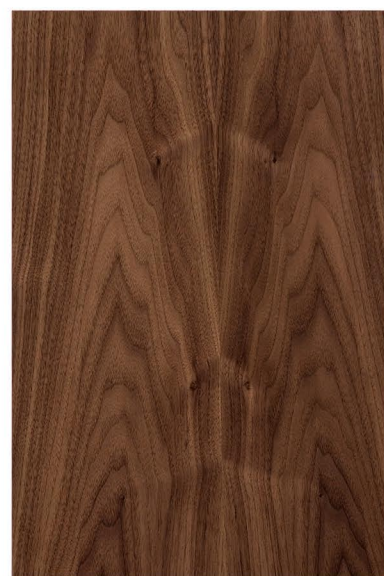

azea

URBAN DESIGN
PARIS

Chêne peint blanc
Vernis mat

Chêne teinté blanc
Vernis mat

Chataignier naturel
Vernis mat

Chêne naturel
Vernis mat

Chêne teinté taupe clair
Vernis mat

Chêne teinté taupe foncé
Vernis mat

Chêne teinté gris, cérus
Vernis mat

Noyer américain naturel
Vernis mat

Chêne teinté noir, cérusé
Vernis mat

Chêne teinté noir
Vernis mat

Ebène